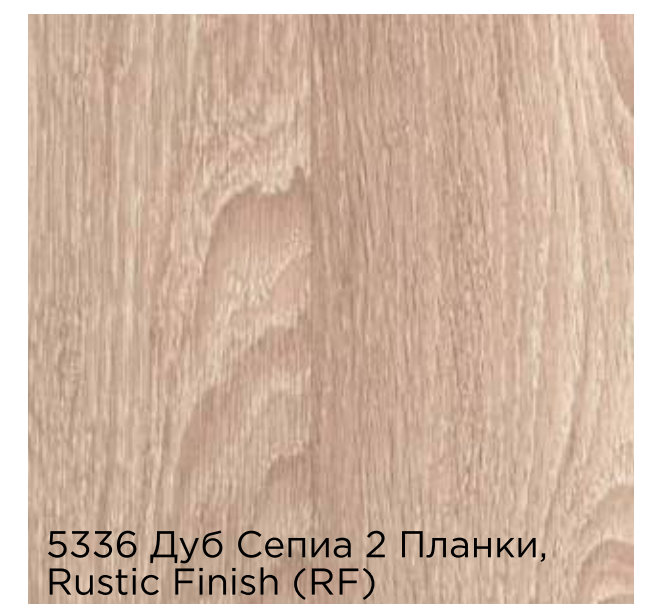

5336 Дуб Сепиа 2 Планки,
Rustic Finish (RF)