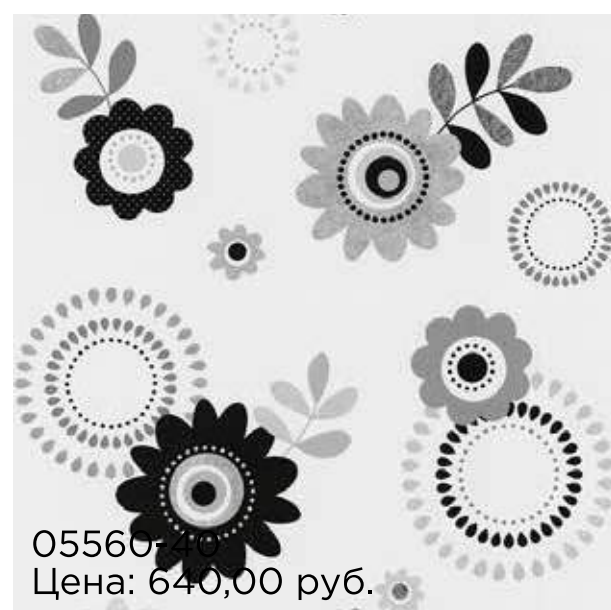

СВОЙСТВА КОЛЛЕКЦИИ

- Ширина: 0.53 м
- Длина: 10.05 м
- Раппорт: 0 см
- Обои бумажные
- Производитель: P+S International
- Страна-производитель: Германия