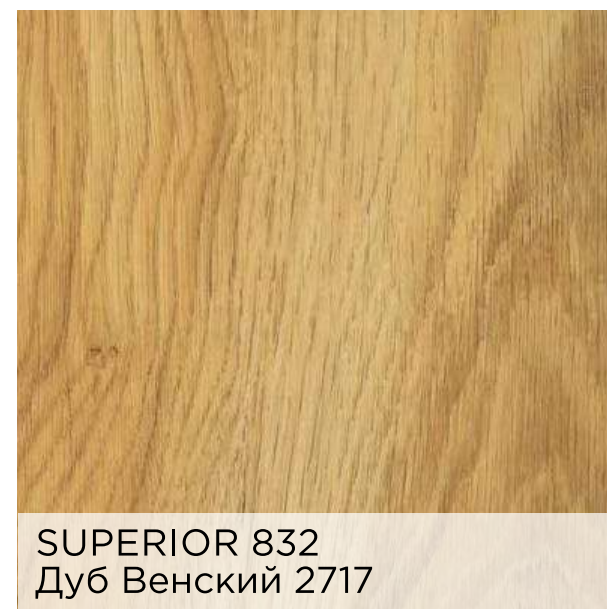

SUPERIOR 832

Коллекция «SUPERIOR» - это ламинированные напольные покрытия с основой из HDF повышенной влагостойкости. Класс износостойкости покрытия - AC4. Панели снабжены удобной и хорошо известной на рынке системой фиксации «Double Clic». Структура поверхности - WG, МХ. Покрытие предназначено для жилых помещений с любой нагрузкой, а также для коммерческих помещений со средней степенью нагрузки.

ХАРАКТЕРИСТИКИ

- **32 класс**
- фаски нет
- размер доски 1380 x 193
- **толщина 8 мм**
- Производители: Россия, Беларусь
- **кол-во в упаковке 2,131 м2**
- **Цена от 421 руб/м2**

ПРЕИМУЩЕСТВА ПРОДУКТА

- Основа HDF повышенной влагостойкости
- Класс износостойкости покрытия AC4
- Система фиксации Double Clic
- Структура поверхности WG