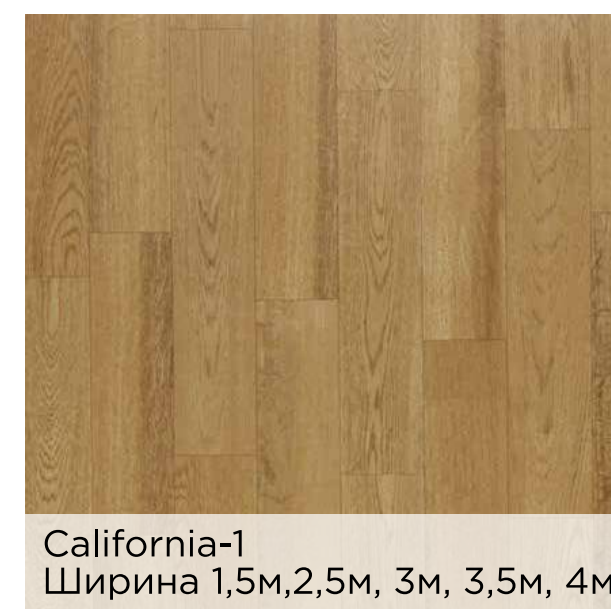

Alabama-1
Ширина 3м, 3,5м, 4м

Alaska-1
Ширина 2,5м, 3м, 3,5м, 4м

California-1
Ширина 1,5м, 2,5м, 3м, 3,5м, 4м

Dublin-2
Ширина 2,5м, 3м, 3,5м, 4м

Киото-2
Ширина 2,5м, 3м, 3,5м, 4м

ОБОИ

P+S INTERNATIONAL • MARBURG
ERISMANN • AS CREATION