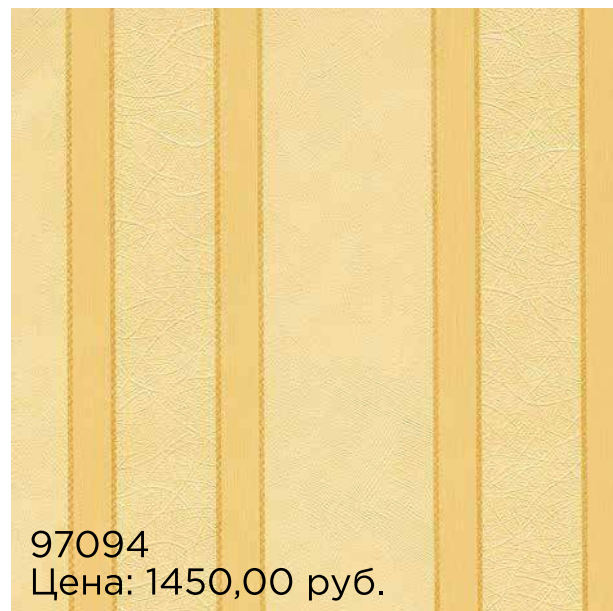

СВОЙСТВА КОЛЛЕКЦИИ

- Ширина: 1.06 м
- Длина: 10.05 м
- Раппорт: 0 см
- Виниловые обои на флизелиновой основе
- Производитель: Marburg
- Страна-производитель: Германия

КОЛЛЕКЦИЯ ERISMANN

СВОЙСТВА КОЛЛЕКЦИИ