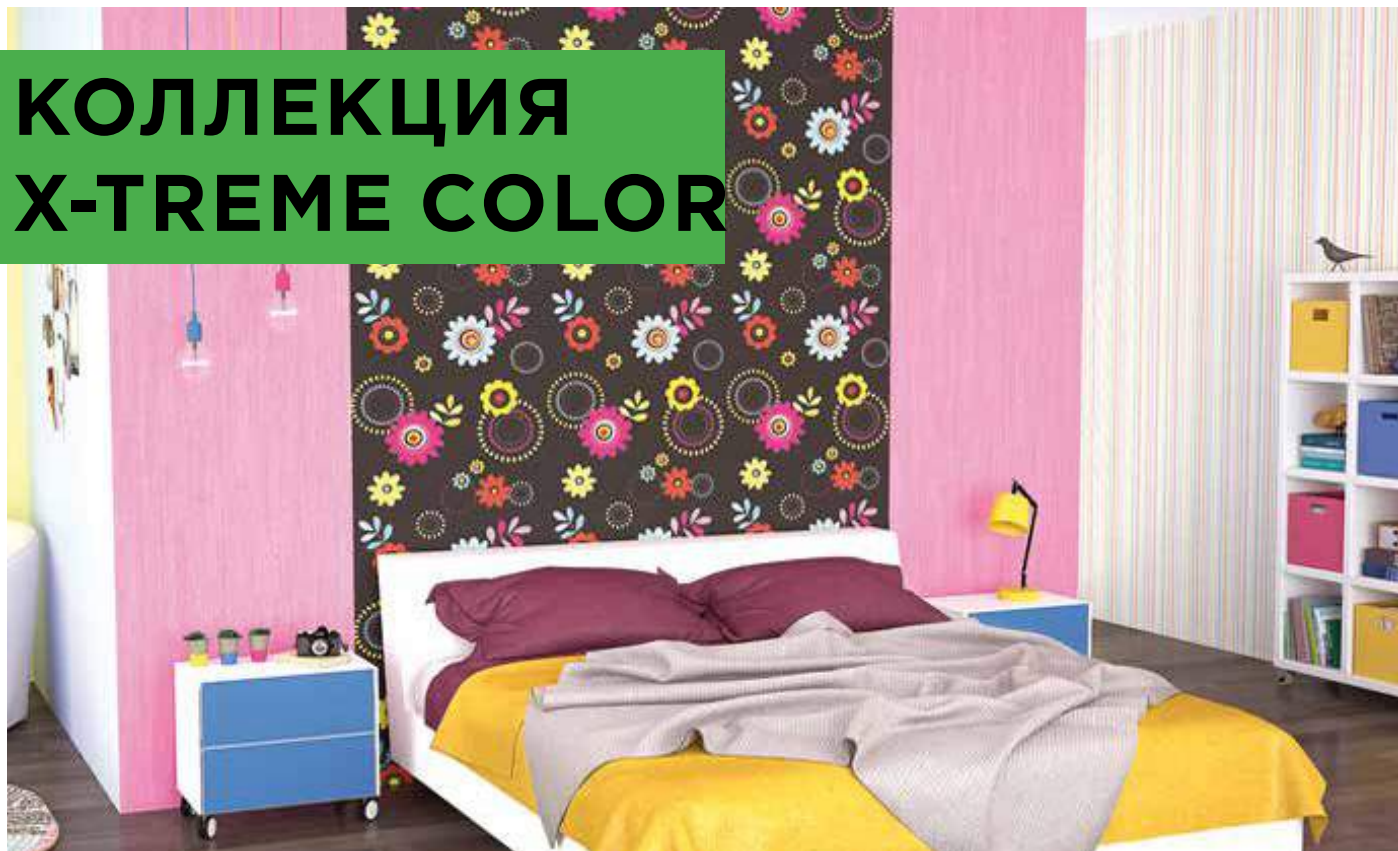

КОЛЛЕКЦИЯ X-TREME COLOR