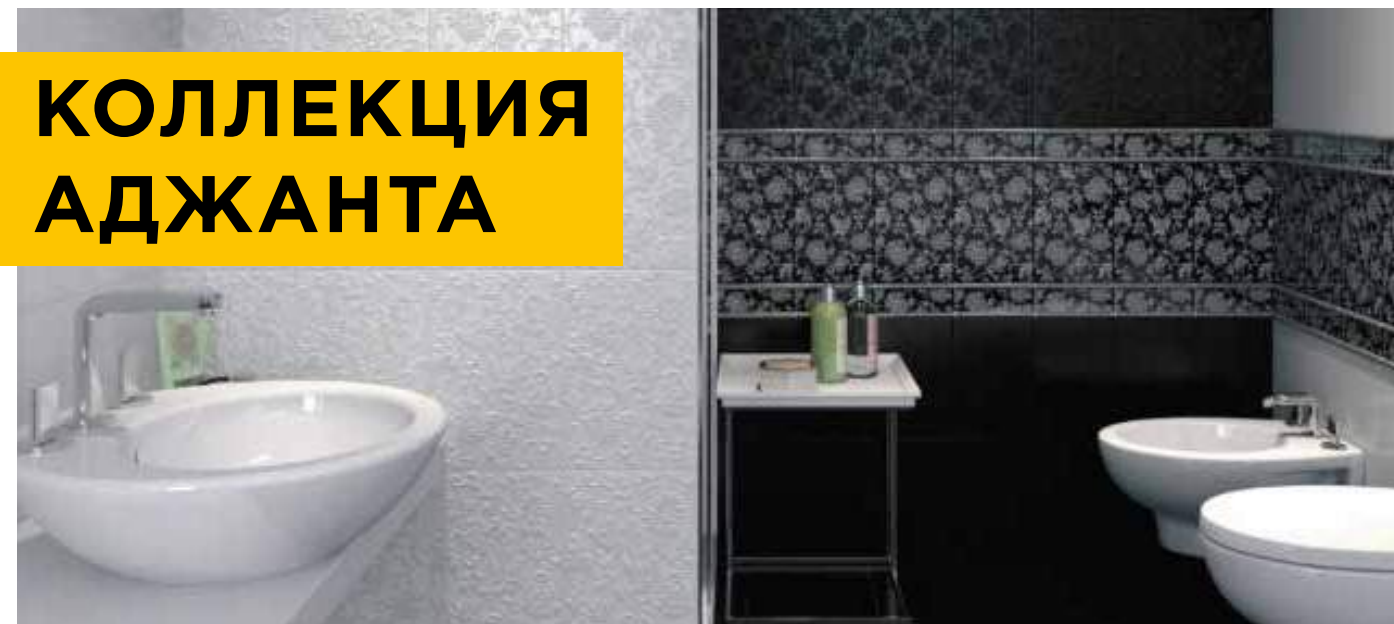

КОЛЛЕКЦИЯ АДЖАНТА

3278 Гармония белый керамическая плитка
Тип: Напольная плитка
Производитель: Kerama-Marazzi
Коллекция: Индийская коллекция
Единица измерения: кв.м
Размер: 30.2*30.2 см
Цвет: белый
Плиток в упаковке: 15
702.10 руб /кв.м