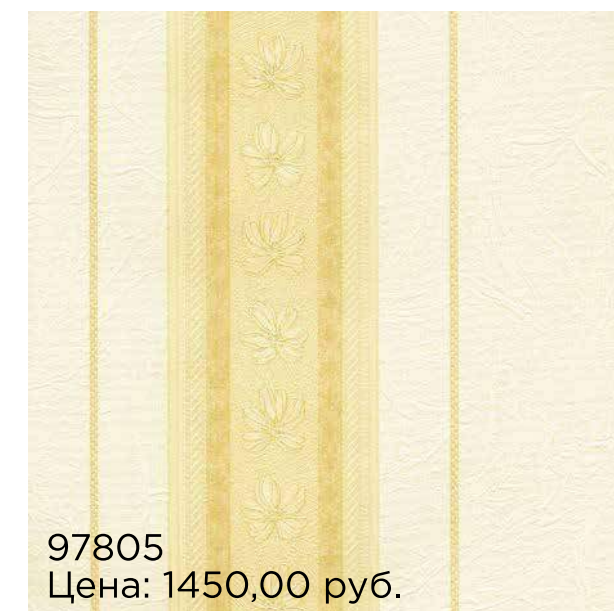

СВОЙСТВА КОЛЛЕКЦИИ

- Ширина: 1.06 м
- Длина: 10.05 м
- Раппорт: 0 см
- Виниловые обои на флизелиновой основе
- Производитель: Marburg
- Страна-производитель: Германия

КОЛЛЕКЦИЯ ERISMANN

СВОЙСТВА КОЛЛЕКЦИИ