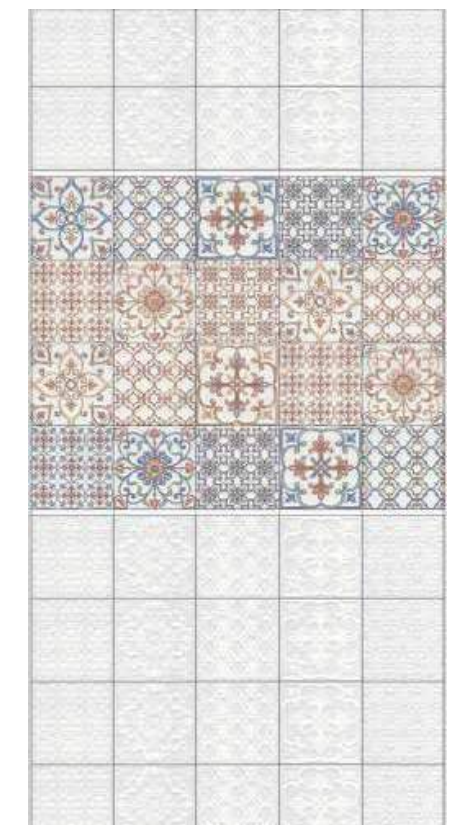

ВАРИАНТЫ ОФОРМЛЕНИЯ