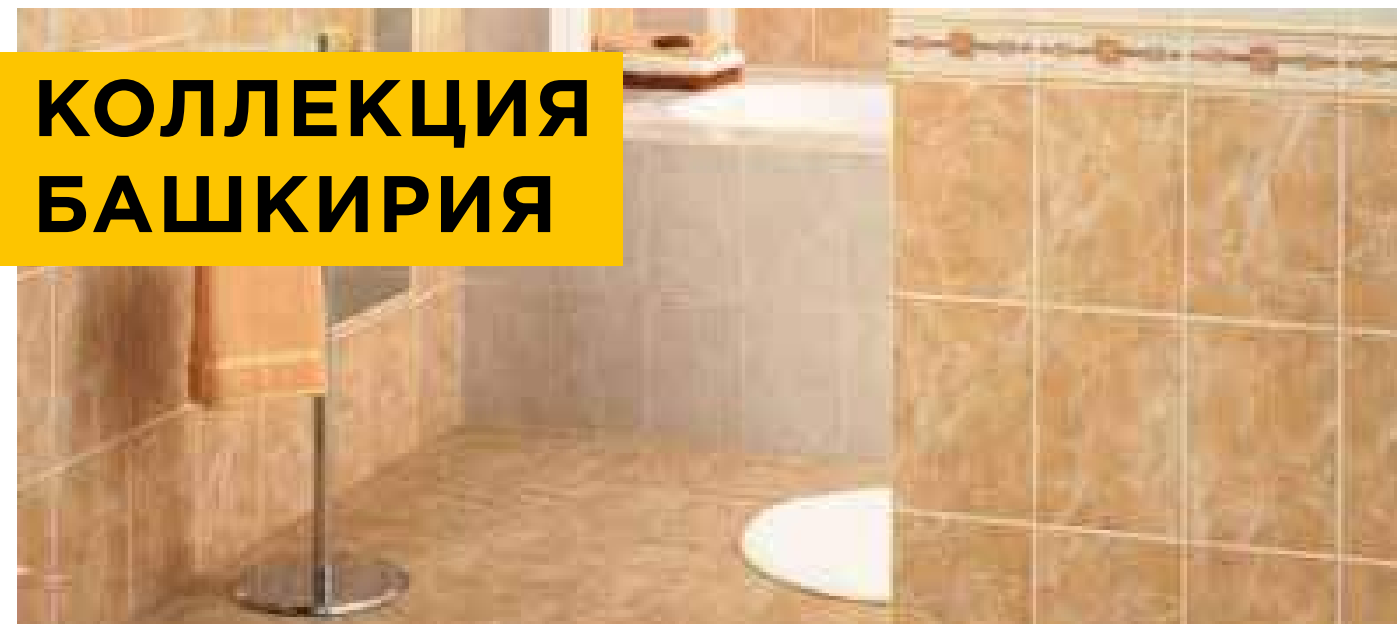

КОЛЛЕКЦИЯ БАШКИРИЯ

3271R Башкирия желтый керамическая плитка
Тип: Напольная плитка
Производитель: Kerama-Marazzi
Коллекция: Коллекции керамической плитки
Единица измерения: кв.м
Размер: 30.2*30.2 см
Цвет: Желтый
Плиток в упаковке: 15
592.36 руб/кв.м