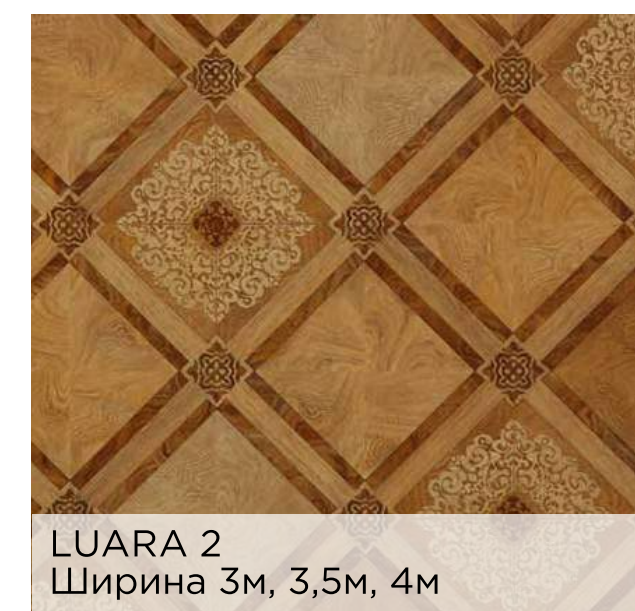

КОЛЛЕКЦИЯ ОМЕГА

СВОЙСТВА КОЛЛЕКЦИИ

- Класс применения 21
- Толщина покрытия 2,6 мм
- Вес 1 кв.м., 1,23 кг
- 15 лет гарантии
- Дополнительный защитный слой EXTREME PROTECTION. Защищает покрытие от проникновения грязи внутрь и облегчает уход за ним. Инновационная рецептура
- **Цена от 279 руб./кв.м.**

КОЛЛЕКЦИЯ ERUPTION

СВОЙСТВА КОЛЛЕКЦИИ

- Класс применения 22
- Толщина покрытия 3,0 мм
- Вес 1 кв.м., 1,8 кг
- 7 лет гарантии
- **Цена от 389 руб./кв.м.**