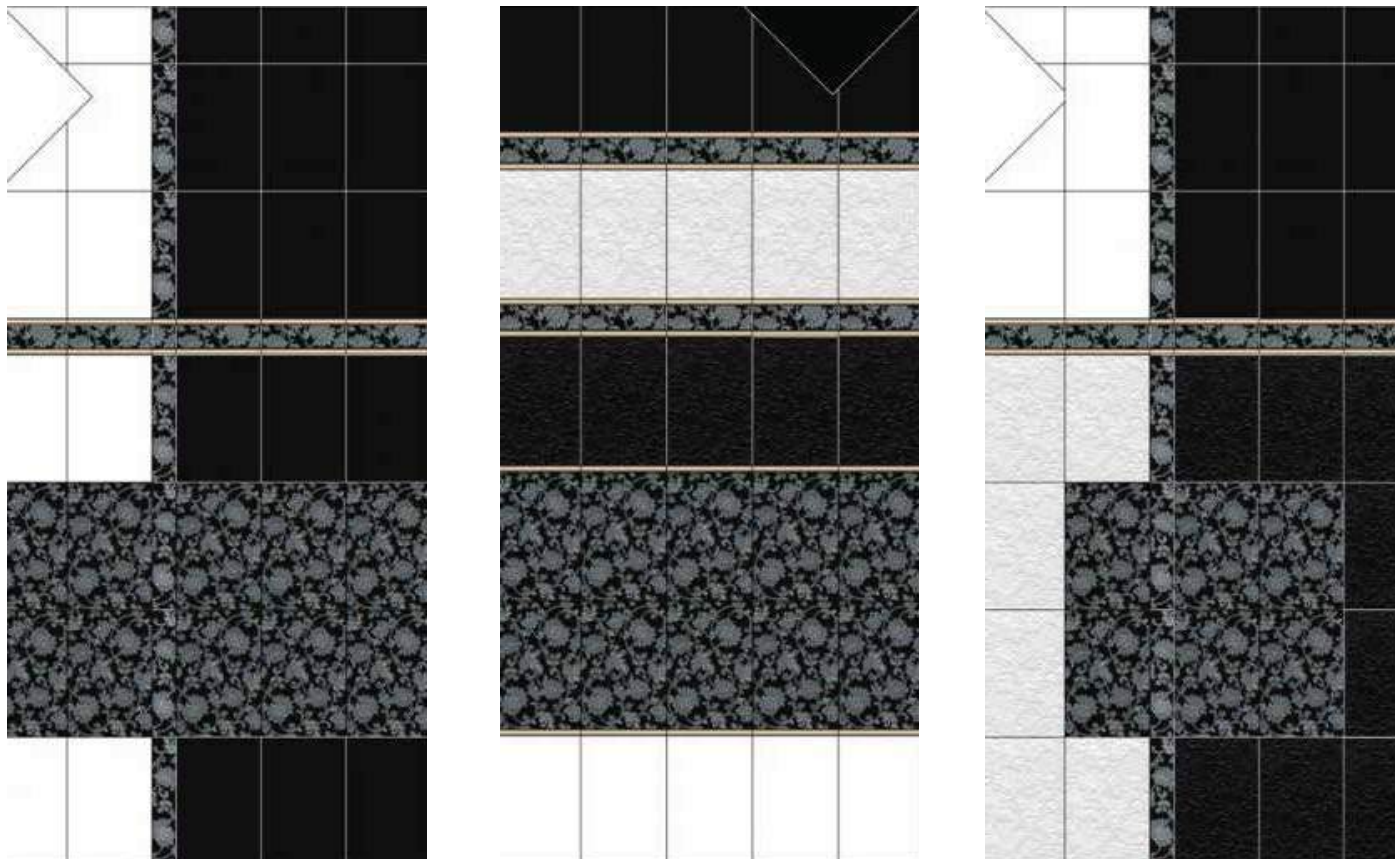

ВАРИАНТЫ ОФОРМЛЕНИЯ