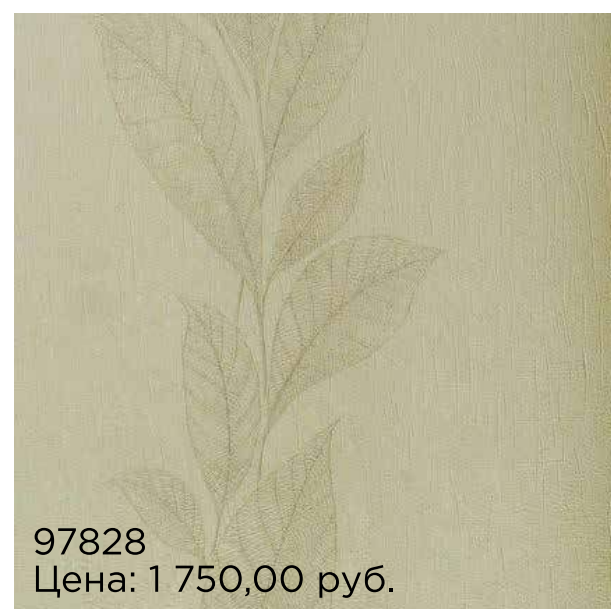

97809
Цена: 1 750,00 руб.

97810
Цена: 1 750,00 руб.

97815
Цена: 1 750,00 руб.

97816
Цена: 1 750,00 руб.

КОЛЛЕКЦИЯ EMPIRE

СВОЙСТВА КОЛЛЕКЦИИ

- Ширина: 1.06 м
- Длина: 10.05 м
- Раппорт: 0,53
- Виниловые обои на флизелиновой основе
- Производитель: Marburg
- Страна-производитель: Германия