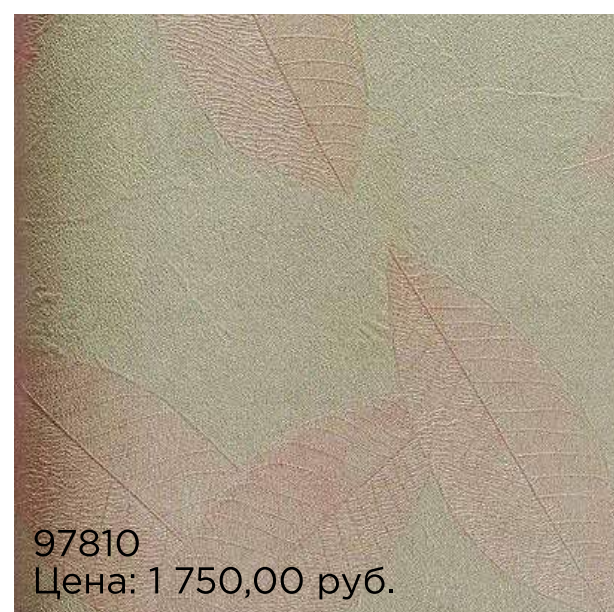

97810
Цена: 1 750,00 руб.