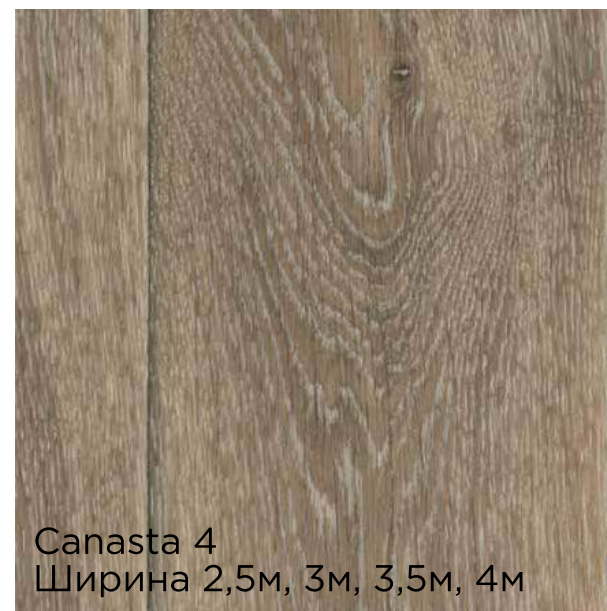

КОЛЛЕКЦИЯ FORCE

СВОЙСТВА КОЛЛЕКЦИИ

- Класс применения 33
- Толщина покрытия 2.50 мм
- Вес 1 кв.м., 2.50 кг
- 15 лет гарантии
- Дополнительный защитный слой EXTREME PROTECTION. Защищает покрытие от проникновения грязи внутрь и облегчает уход за ним. Инновационная рецептура
- **Цена от 574 руб./кв.м.**