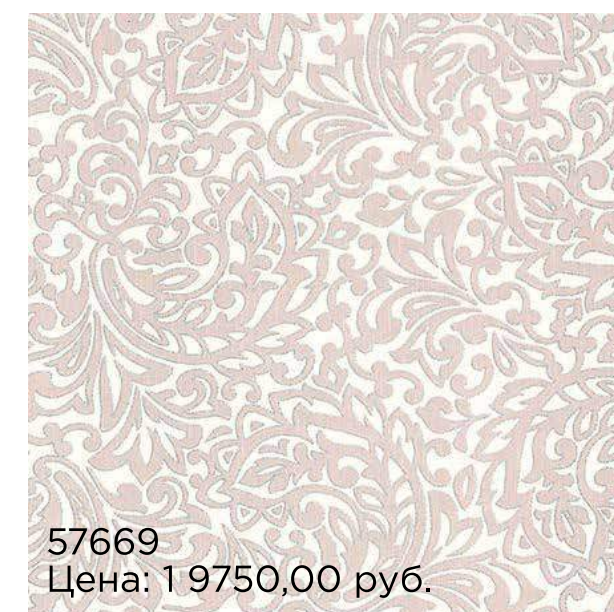

97809
Цена: 1 750,00 руб.

97810
Цена: 1 750,00 руб.

97815
Цена: 1 750,00 руб.

97816
Цена: 1 750,00 руб.

КОЛЛЕКЦИЯ EMPIRE

СВОЙСТВА КОЛЛЕКЦИИ

- Ширина: 1.06 м
- Длина: 10.05 м
- Раппорт: 0,53
- Виниловые обои на флизелиновой основе
- Производитель: Marburg
- Страна-производитель: Германия