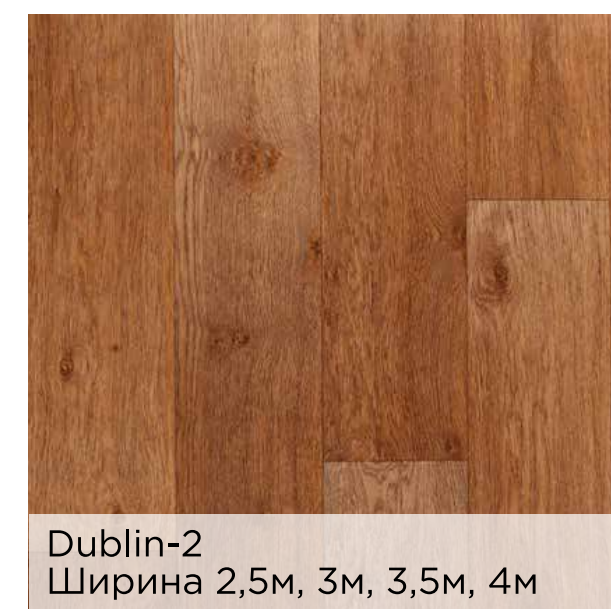

Alabama-1
Ширина 3м, 3,5м, 4м

Alaska-1
Ширина 2,5м, 3м, 3,5м, 4м

California-1
Ширина 1,5м, 2,5м, 3м, 3,5м, 4м

Dublin-2
Ширина 2,5м, 3м, 3,5м, 4м

Киото-2
Ширина 2,5м, 3м, 3,5м, 4м

ОБОИ

P+S INTERNATIONAL • MARBURG
ERISMANN • AS CREATION