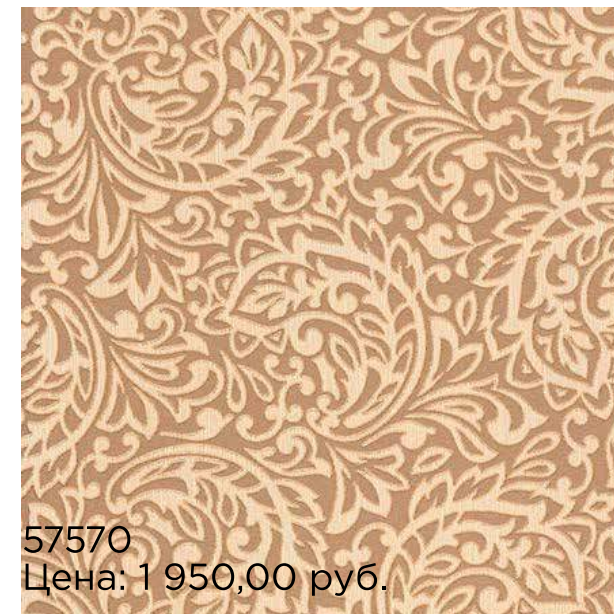

97809
Цена: 1 750,00 руб.

97810
Цена: 1 750,00 руб.

97815
Цена: 1 750,00 руб.

97816
Цена: 1 750,00 руб.

КОЛЛЕКЦИЯ EMPIRE

СВОЙСТВА КОЛЛЕКЦИИ

- Ширина: 1.06 м
- Длина: 10.05 м
- Раппорт: 0,53
- Виниловые обои на флизелиновой основе
- Производитель: Marburg
- Страна-производитель: Германия