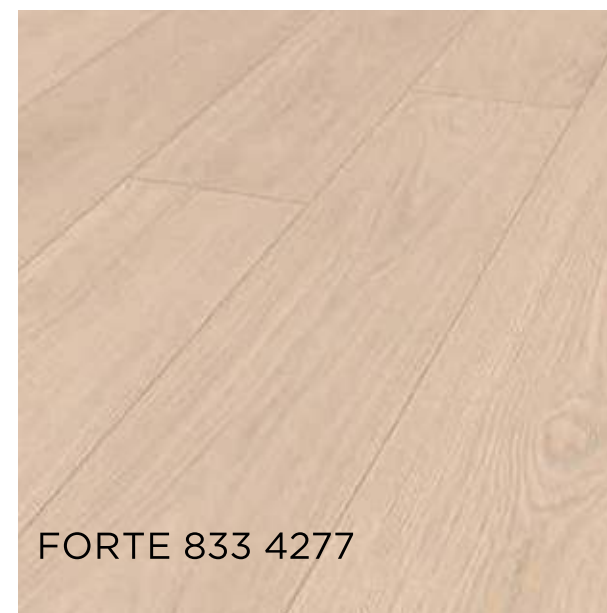

FORTE 833 4277