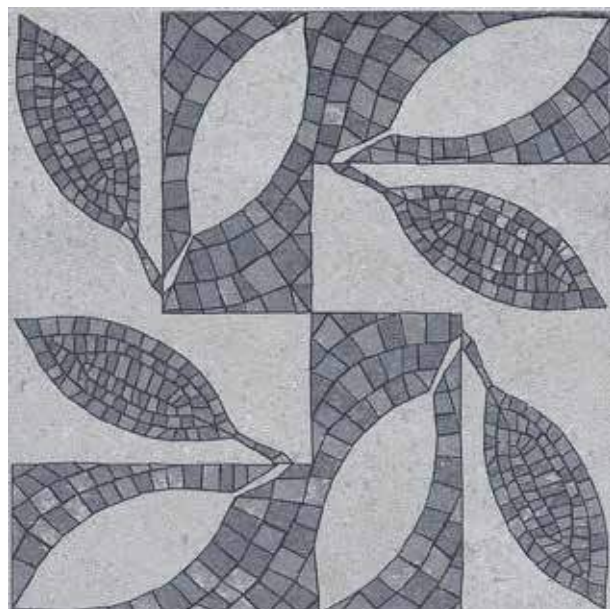

Тип: Декоративные элементы
Производитель: Kerama-Marazzi
Коллекция: Французский стиль
Единица измерения: шт
Размер: 30*30 см
Плиток в упаковке: 8
271.40 руб/шт

SG906500N/4BT Аллея плитус
Тип: Декоративные элементы
Производитель: Kerama-Marazzi
Коллекция: Французский стиль
Единица измерения: шт
Размер: 7,3*30 см
Плиток в упаковке: 24
132.16 руб/шт

SG906700N/4BT Аллея плитус
Тип: Декоративные элементы
Производитель: Kerama-Marazzi
Коллекция: Французский стиль
Единица измерения: шт
Размер: 7,3*30 см
Плиток в упаковке: 24
132.16 руб/шт

SG906800N/4BT Аллея плитус
Тип: Декоративные элементы
Производитель: Kerama-Marazzi
Коллекция: Французский стиль
Единица измерения: шт
Размер: 7,3*30 см
Плиток в упаковке: 24
132.16 руб/шт

SG911800N/4BT Плитус
Аллея серый светлый 30*7.2
Тип: Декоративные элементы
Производитель: Kerama-Marazzi
Коллекция: Французский стиль
Единица измерения: шт
Размер: 30*7.2 см
Плиток в упаковке: 24
132.16 руб/шт

SG911900N/4BT Плитус
Аллея серый 30*7.2
Тип: Декоративные элементы
Производитель: Kerama-Marazzi
Коллекция: Французский стиль
Единица измерения: шт
Размер: 30*7.2 см
Плиток в упаковке: 24
132.16 руб/шт