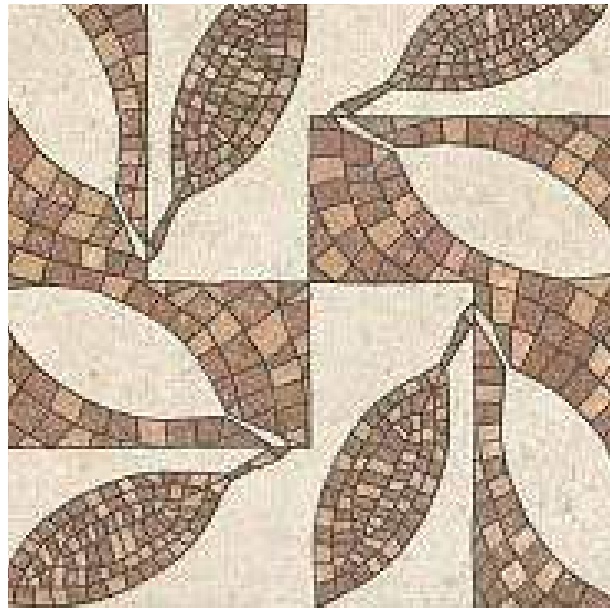

Тип: Декоративные элементы
Производитель: Kerama-Marazzi
Коллекция: Французский стиль
Единица измерения: шт
Размер: 30*30 см
Плиток в упаковке: 8
271.40 руб/шт