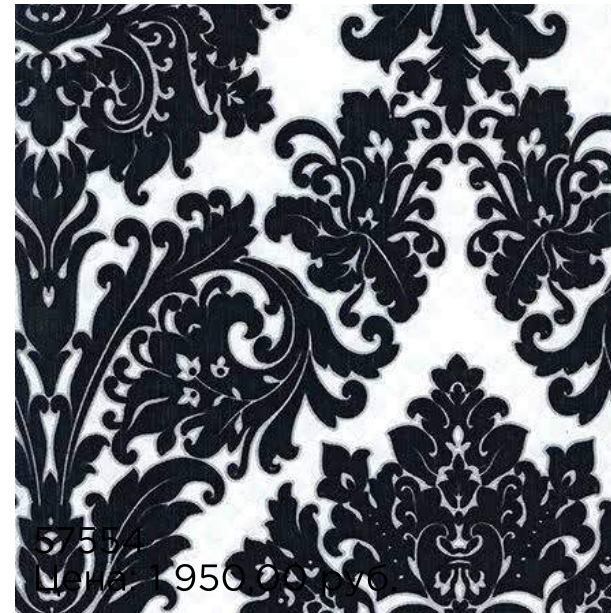

КОЛЛЕКЦИЯ EXCLUSIVE

СВОЙСТВА КОЛЛЕКЦИИ

- Ширина: 1.06 м
- Длина: 10.05 м
- Раппорт: 64 см
- Виниловые обои на флизелиновой основе
- Производитель: P+S International
- Страна-производитель: Германия

57574
Цена: 1 950,00 руб.

57574
Цена: 1 950,00 руб.