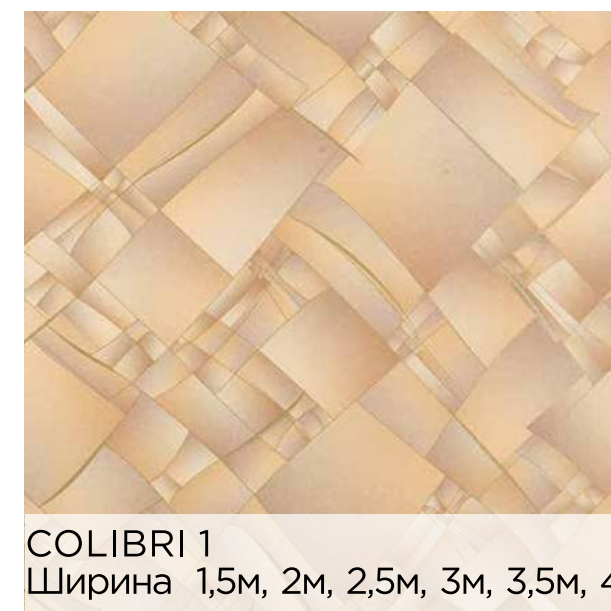

КОЛЛЕКЦИЯ ОМЕГА

СВОЙСТВА КОЛЛЕКЦИИ

- Класс применения 21
- Толщина покрытия 2,6 мм
- Вес 1 кв.м., 1,23 кг
- 15 лет гарантии
- Дополнительный защитный слой EXTREME PROTECTION. Защищает покрытие от проникновения грязи внутрь и облегчает уход за ним. Инновационная рецептура
- **Цена от 279 руб./кв.м.**

КОЛЛЕКЦИЯ ERUPTION

СВОЙСТВА КОЛЛЕКЦИИ

- Класс применения 22
- Толщина покрытия 3,0 мм
- Вес 1 кв.м., 1,8 кг
- 7 лет гарантии
- **Цена от 389 руб./кв.м.**