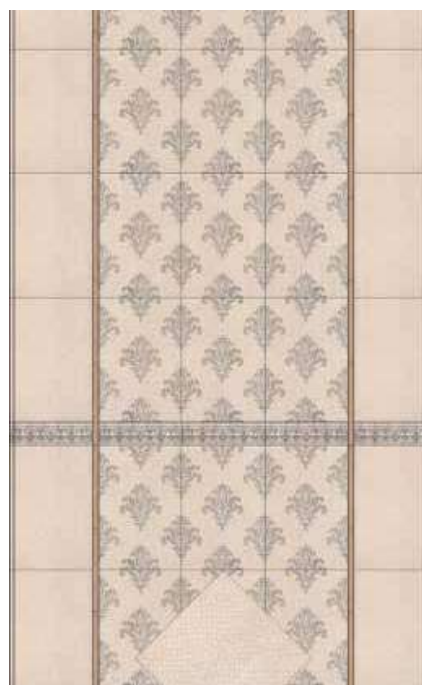

196 Коричневый косичка карандаш
Тип: Декоративные элементы
Производитель: Kerama-Marazzi
Коллекция: Английская коллекция
Единица измерения: шт
Размер: 20*1.5 см
Плиток в упаковке: 40
89.68 руб/шт

144 Беж матовый карандаш
Тип: Декоративные элементы
Производитель: Kerama-Marazzi
Коллекция: Английская коллекция
Единица измерения: шт
Размер: 20*1.5 см
Плиток в упаковке: 40
86.14 руб/шт

POD001 Бисер прозрачный бордюр
Тип: Декоративные элементы
Производитель: Kerama-Marazzi
Коллекция: Английская коллекция
Единица измерения: шт
Размер: 20*0.6 см
Плиток в упаковке: 42
119.18 руб/шт

ВАРИАНТЫ ОФОРМЛЕНИЯ