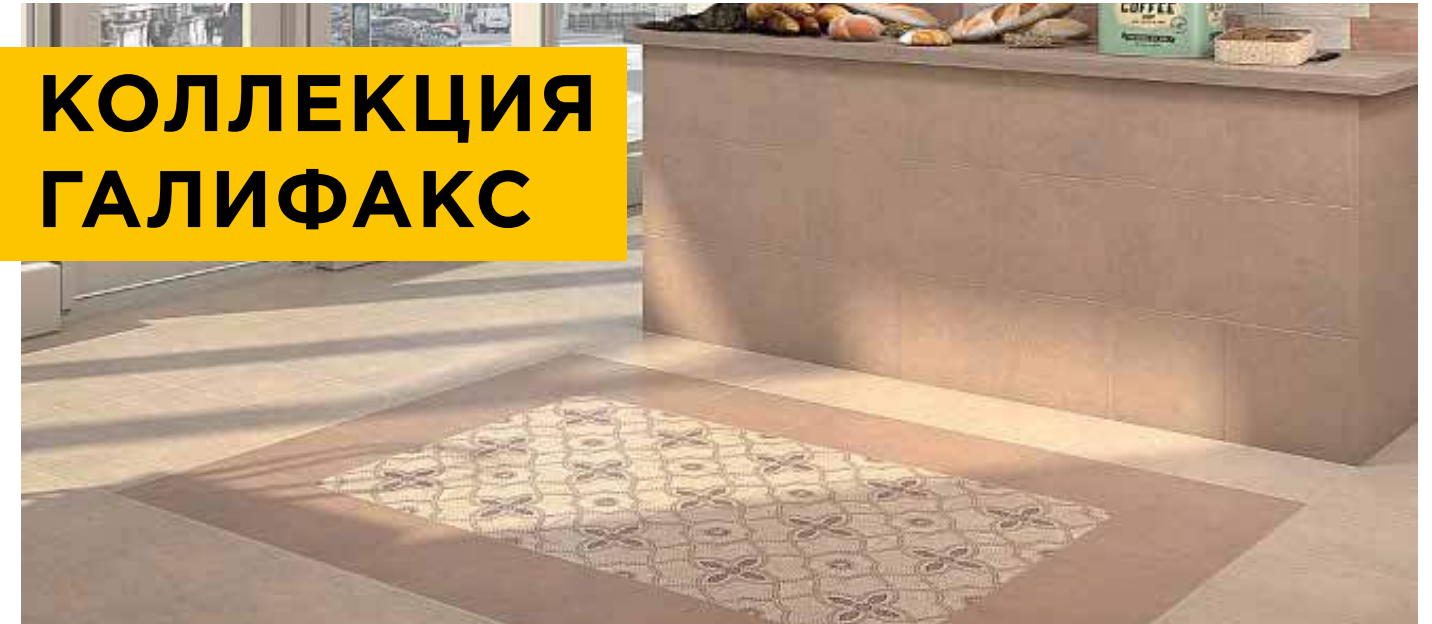

FORTE 833 4277

FORTE 833 4278

Ремонт
Экспресс

ПЛИТКА
●
ДЛЯ ПОЛА И СТЕН

KERAMA MARAZZI

КОЛЛЕКЦИЯ
ГАЛИФАКС

3419 Галифакс коричневый
Тип: Напольная плитка
Производитель: Kerama-Marazzi
Коллекция: Английская коллекция
Единица измерения: кв.м
Размер: 30.2*30.2 см
Цвет: Коричневый
Плиток в упаковке: 15
427.16 руб/кв.м