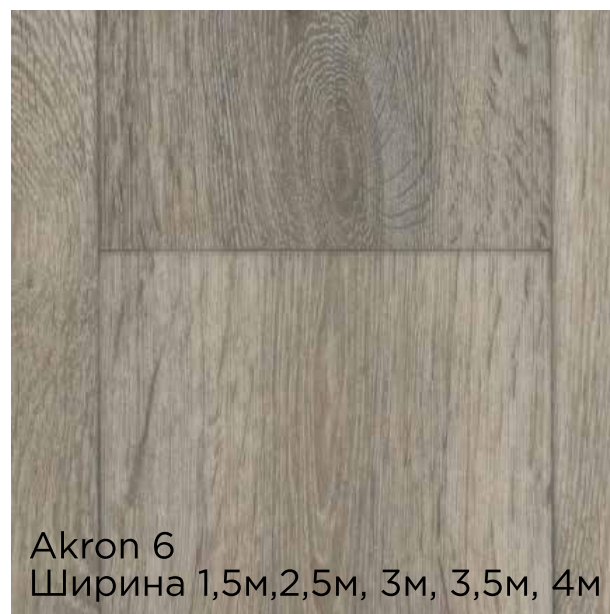

Цена 472 руб./кв.м.

Rialto 3
Ширина 2м, 2,5м, 3м, 3,5м, 4м

RIMINI 2
Ширина 3м

Akron 6
Ширина 1,5м, 2,5м, 3м, 3,5м, 4м

Arabeski 1
Ширина 2,5м, 3м, 3,5м, 4м

FELICIA 1
Ширина 1,5м, 2,5м, 3,5м, 4м

FELICIA 4
Ширина 1,5м, 2,5м, 3м, 3,5м, 4м