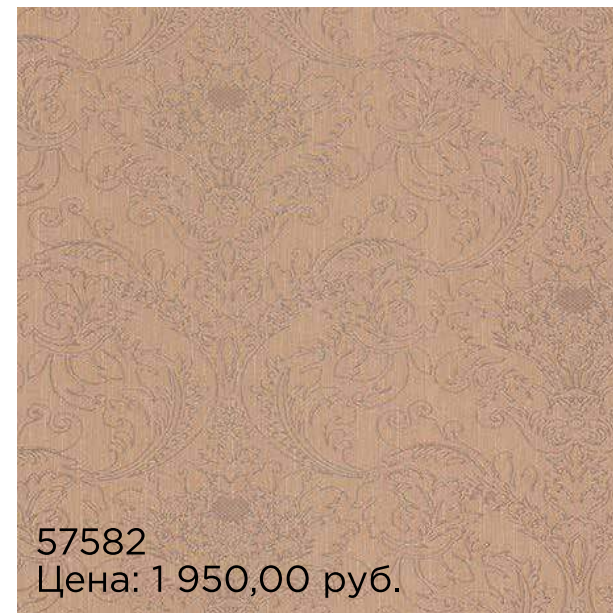

97809
Цена: 1 750,00 руб.

97810
Цена: 1 750,00 руб.

97815
Цена: 1 750,00 руб.

97816
Цена: 1 750,00 руб.

КОЛЛЕКЦИЯ EMPIRE

СВОЙСТВА КОЛЛЕКЦИИ

- Ширина: 1.06 м
- Длина: 10.05 м
- Раппорт: 0,53
- Виниловые обои на флизелиновой основе
- Производитель: Marburg
- Страна-производитель: Германия