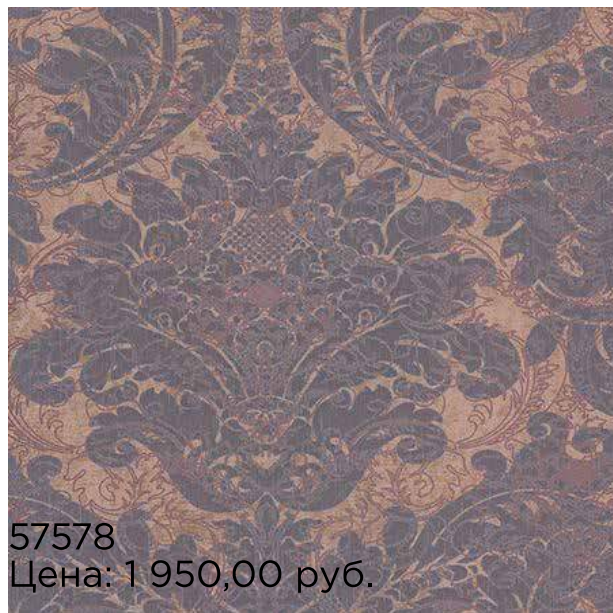

97809
Цена: 1 750,00 руб.

97810
Цена: 1 750,00 руб.

97815
Цена: 1 750,00 руб.

97816
Цена: 1 750,00 руб.

КОЛЛЕКЦИЯ EMPIRE

СВОЙСТВА КОЛЛЕКЦИИ

- Ширина: 1.06 м
- Длина: 10.05 м
- Раппорт: 0,53
- Виниловые обои на флизелиновой основе
- Производитель: Marburg
- Страна-производитель: Германия