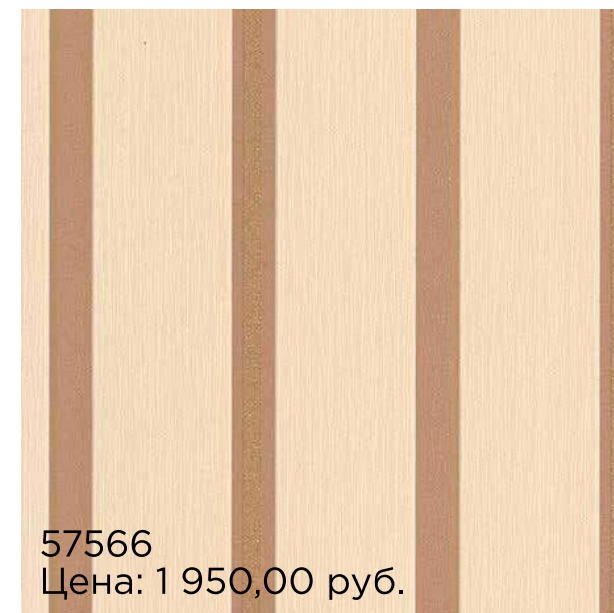

97813
Цена: 1 750,00 руб.

97814
Цена: 1 750,00 руб.

СВОЙСТВА КОЛЛЕКЦИИ

- Ширина: 1.06 м
- Длина: 10.05 м
- Раппорт: 0 см
- Виниловые обои на флизелиновой основе
- Производитель: Marburg
- Страна-производитель: Германия

97809
Цена: 1 750,00 руб.

97810
Цена: 1 750,00 руб.

97815
Цена: 1 750,00 руб.

97816
Цена: 1 750,00 руб.

КОЛЛЕКЦИЯ EMPIRE

СВОЙСТВА КОЛЛЕКЦИИ

- Ширина: 1.06 м
- Длина: 10.05 м
- Раппорт: 0,53
- Виниловые обои на флизелиновой основе
- Производитель: Marburg
- Страна-производитель: Германия