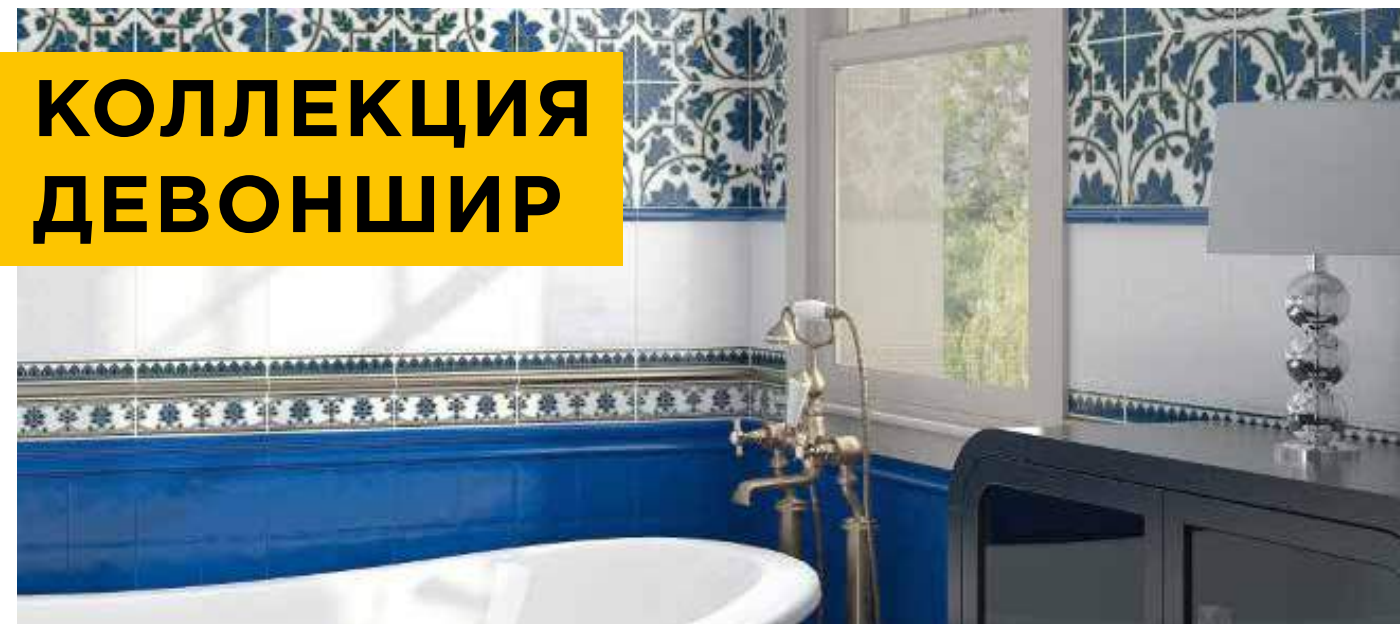

**КОЛЛЕКЦИЯ
ДЕВОНШИР**

20003N Темари белый
Тип: Мозаика
Производитель: Kerama-Marazzi
Коллекция: Английская коллекция
Единица измерения: кв.м
Размер: 29.8*29.8 см
Цвет: белый
Плиток в упаковке: 12
1 885.64 руб/кв.м