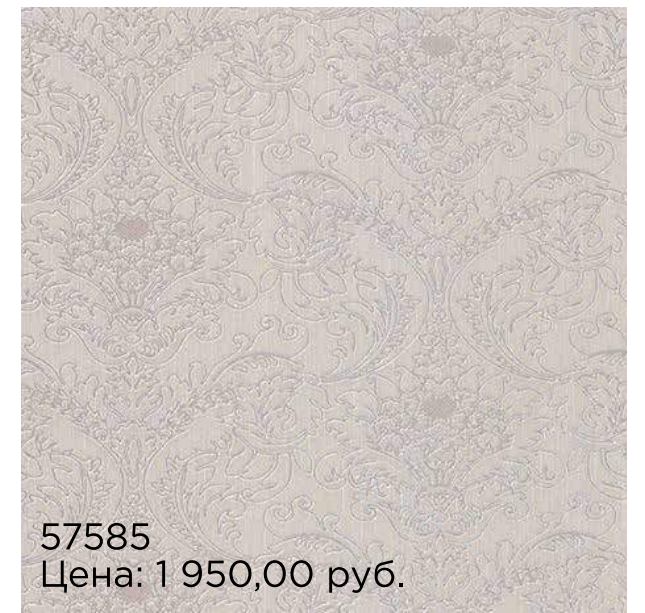

97809
Цена: 1 750,00 руб.

97810
Цена: 1 750,00 руб.

97815
Цена: 1 750,00 руб.

97816
Цена: 1 750,00 руб.

КОЛЛЕКЦИЯ EMPIRE

СВОЙСТВА КОЛЛЕКЦИИ

- Ширина: 1.06 м
- Длина: 10.05 м
- Раппорт: 0,53
- Виниловые обои на флизелиновой основе
- Производитель: Marburg
- Страна-производитель: Германия